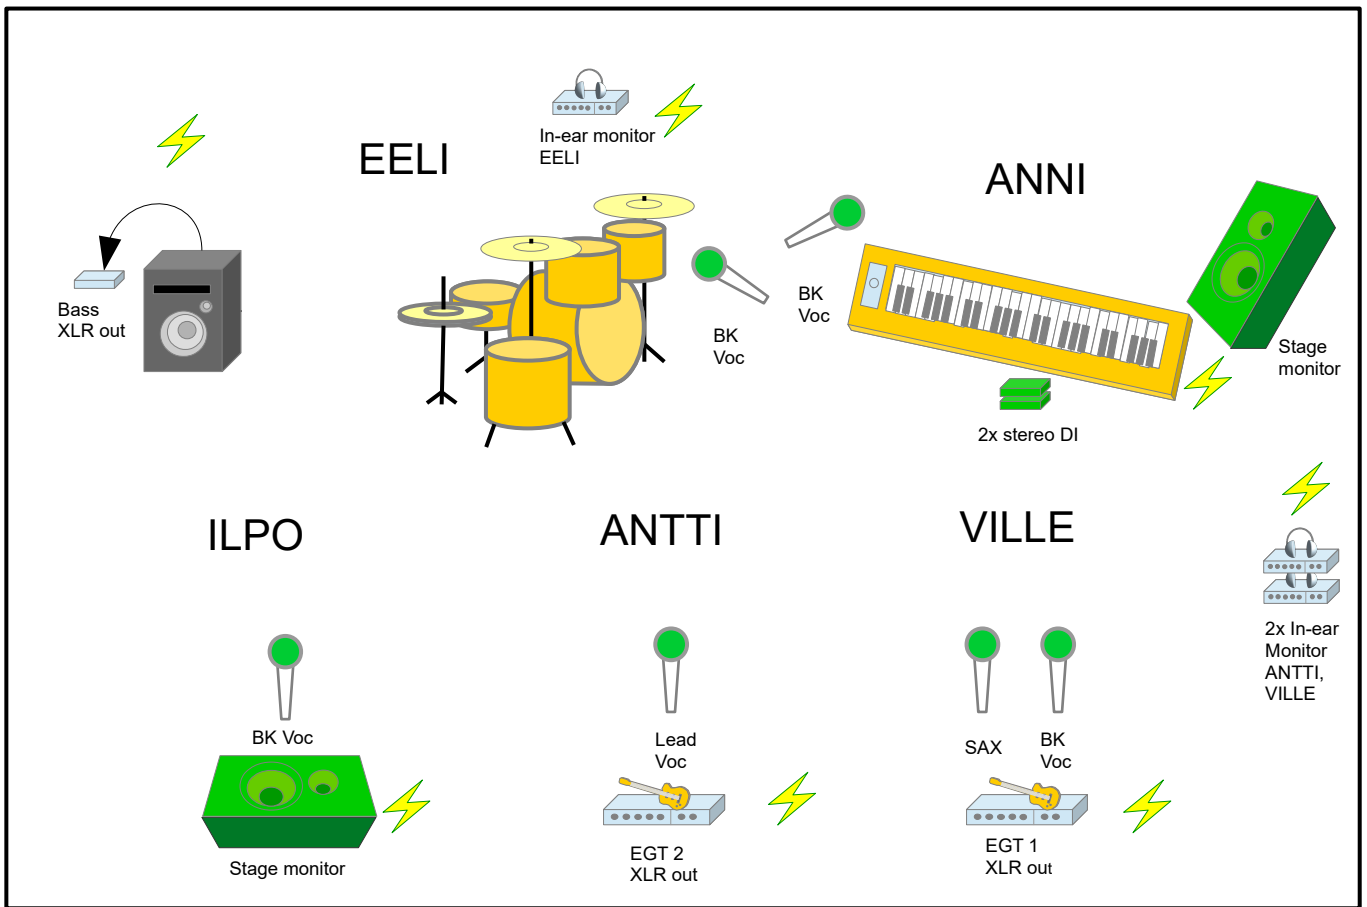

Bilebändi Twister – lavakartta ja tekniset tiedot

ANTTI: lead-laulu, kitara
VILLE: saksofoni, kitara (lead), taustalaulu
ILPO: basso
ANNI: koskettimet, taustalaulu
EELI: rummut, taustalaulu

Kanavat esimerkiksi näin:

1. Lead-laulu	11. Koskettimet 1 R
2. Taustalaulu 1	12. Koskettimet 2 L
3. Taustalaulu 2	13. Koskettimet 2 R
4. Taustalaulu 3	14. Basari
5. Taustalaulu 4	15. Virveli
6. Foni	16. Tomi 1
7. Sähkökitara 1 linja	17. Tomi 2
8. Sähkökitara 2 linja	18. Overhead L
9. Basso linja	19. Overhead R
10. Koskettimet 1 L	

Huom! Taustalaulajilla myös pari lead-biisiä, kysyhan settilistan!

Äänentoistosta vastaava järjestää:

2 x lavamonitori ja DI-boksi
5 x laulumikki
saksofonimikki (RE20, MD421 tms.)
rumpumikit
lavasähkö, mikkiständit ja -kaapelit

Kuuntelukanaavat:

1. ANTTI in-ear L
2. ANTTI in-ear R
3. VILLE in-ear L
4. VILLE in-ear R
5. EELI in-ear L
6. EELI in-ear R
7. ILPO Stage monitor
8. ANNI Stage monitor